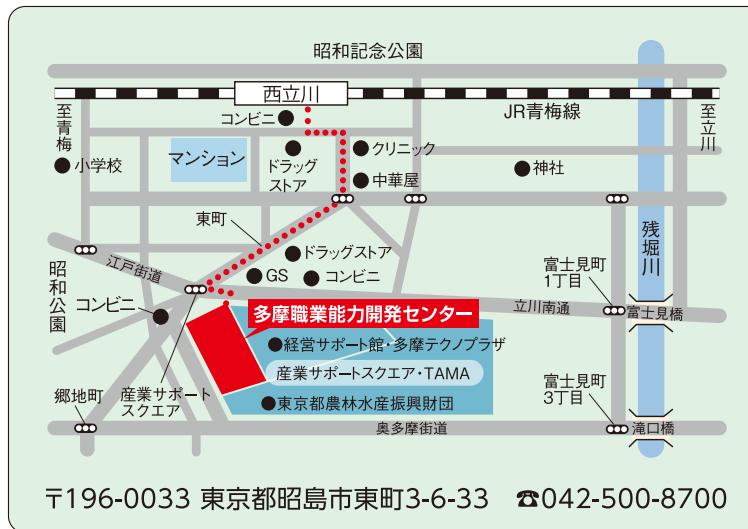

◆生徒作品展示、訓練内容の紹介

内容	実施会場	科名
生徒作品展示	各階	各科
各種工作機械や設備機器の紹介展示	各階	各科
建築下地作業	3階	住宅リフォーム科
屋上緑化展示	4階	庭園施工管理科

◆職業能力開発に関する情報提供・相談

内容	実施会場
情報提供・相談コーナー	入校希望の方や求人企業の相談などをお受けします。 1階実習室

◆協力団体等出展

団体名	内容	実施会場
昭島市商工会 三多摩室内装飾事業協同組合 (社福)多摩棕櫚亭協会就労移行支援事業所ピラス 東京都自動車車体整備協同組合	飲食等模擬店 事業紹介/資料配布	1階実習室
東京都自動車整備振興会立川支部	マイカー点検教室	
あさしまウインドオーケストラ	オーケストラ演奏	
【公演時間】 1回目 午前11:15~11:45 2回目 午後1:30~2:00		
【演奏曲目】 ♪レイダース・マーチ ♪アイドル (両公演とも同じです) ♪「名探偵コナン」メイン・テーマ ♪可愛くてごめん ♪沖縄(うちなー) ポップ・コレクション ♪第ゼロ感		