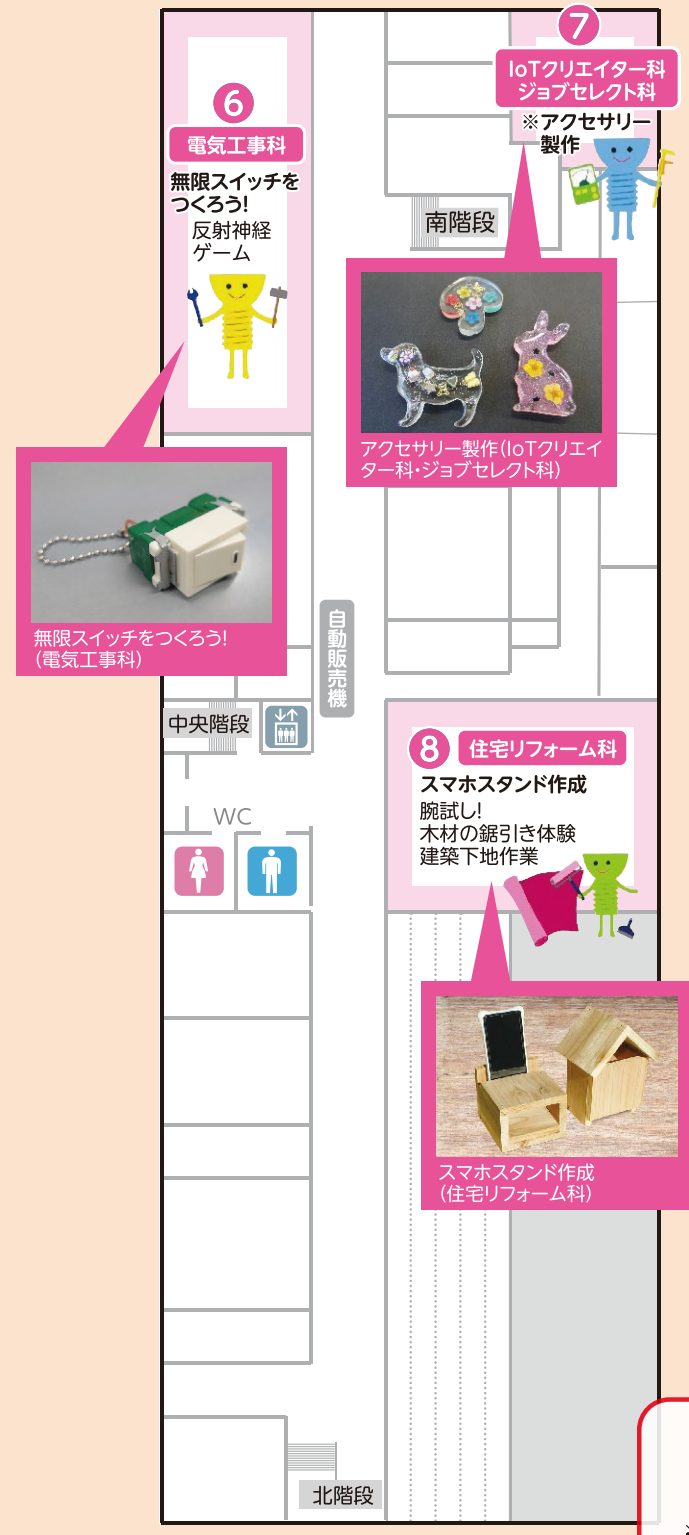

産業サポートスクエア・TAMAウェルカムデー

2023 技能祭

10/28 土
10:00~15:00

入場無料

ここにある 暮らしを支える 確かな技能

開催内容

- ◆工作教室 ◆体験・実演コーナー
- ◆生徒作品展示・訓練内容の紹介
- ◆職業能力開発に関する情報提供・相談
- ◆協力団体等出展 ◆模擬店

※内容は都合により変更する場合があります。

協力団体(敬称略、五十音順)

あさしまウインドオーケストラ、昭島市商工会、三多摩室内装飾事業協同組合、(社福)多摩棕櫚亭協会就労移行支援事業所ピラス、東京都自動車車体整備協同組合、東京都自動車整備振興会

QRコード

ホームページ

X(旧Twitter)

1階

2階

3階

4階

館内案内図

※印のイベントは定員を上回る場合、各実施会場で抽選を行います。(午前10:30、午後1:30)

※掲載写真はイメージです。