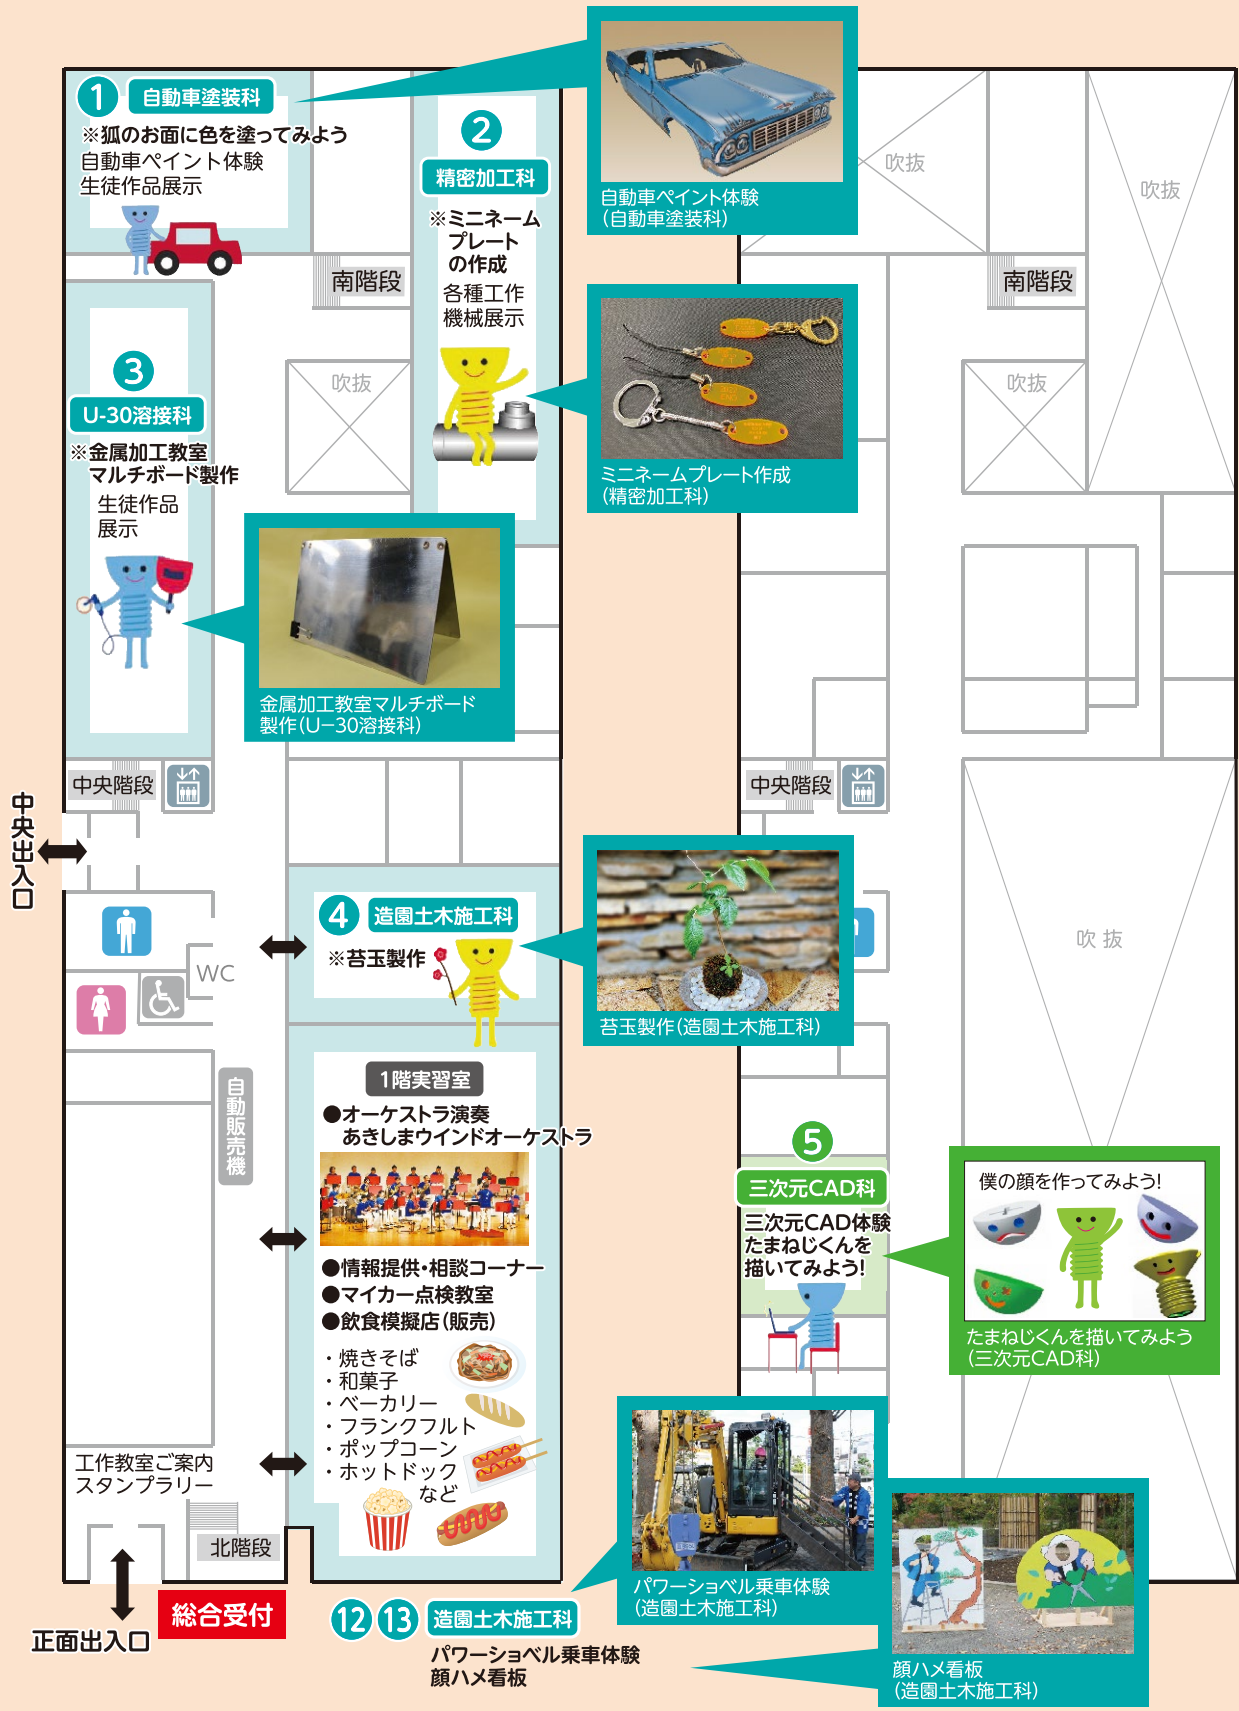

協力団体(敬称略、五十音順)

あさしまウインドオーケストラ、昭島市商工会、三多摩室内装飾事業協同組合、(社福)多摩棕櫚亭協会就労移行支援事業所ピラス、東京都自動車車体整備協同組合、東京都自動車整備振興会

QRコード

ホームページ

X(旧Twitter)

1階

2階

3階

4階

館内案内図

※印のイベントは定員を上回る場合、各実施会場で抽選を行います。(午前10:30、午後1:30)

※掲載写真はイメージです。