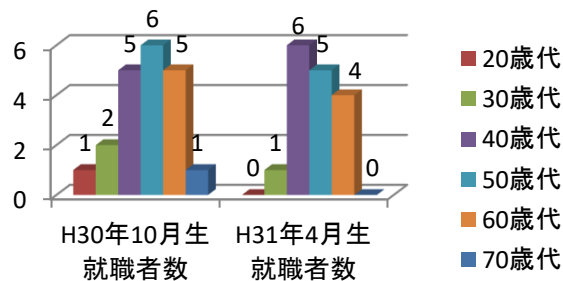

年齢別就職者数(年代別)

◇就職率

- ・30年10月入校生 87%
- ・31年4月入校生 70.8%(暫定値)
- 平均 78.9%(暫定値)

◇主な就職先

内装工事会社、表具店、
住宅・ビル管理会社、
ホームセンター、ホテルなど

職員からのメッセージ

内装仕上工事の技能者(職人)を目指して、
実技主体で訓練しています。
体を動かし、作業するのが好きな方が集まっています。
熱意を持って訓練に励めば、未経験からでも
チャンスがあります。

◇募集時期

【4月生】令和2年1月8日～2月4日

◇応募資格

求職中又は転職を希望する方で
内装作業に携わる就職をご希望の方

◇定員 30名

◇選考方法

筆記試験(義務教育修了程度の
国語・数学)と面接により総合的に判断します。

◇申込み先

住所を管轄するハローワーク

◇訓練教科目の内容

【訓練時間:800時限】

区分	教科目名	標準時限	訓練内容	
学 科	社会	60	入校式、修了式、職業指導	
	安全衛生	12	労働安全衛生、環境教育	
	建築概論	48	建築概論、建築構造、関連法規	
	建築材料	20	材料の構成、機能、素材別材料	
	建築生産概論	20	建築生産、工程管理、原価管理、品質管理、安全管理	
	仕様及び積算	24	仕様書、原価計算、仕様積算	
	内装仕上施工法	28	各種内装仕上施工法	
	建築製図	16	製図通則、建築製図	
	実 技	安全衛生作業	12	安全衛生作業
		就業基礎	32	パソコン基礎(文章・表計算)、ビジネスマナー
内装基本作業		112	器具使用法、測定作業、内装基本作業	
表装作業		128	各種壁紙張り、襖・障子張替作業	
床仕上作業		128	各種床仕上作業	
CAD製図作業		32	建築CADの使用法、図面作成	
総合演習作業		128	各実技教科にわたる総合的な作業	

◇1日の訓練時間

午前9時5分から午後4時45分まで

時限	開始	終了	休憩
1～2	9:05	10:35	10分
3～4	10:45	12:15	
昼休憩	12:15	13:15	15分
5～6	13:15	14:45	
7～8	15:00	16:30	
清掃	16:30	16:45	

【休日及び休業日】

休日 土・日・祝日 休業日 夏季・冬季休業