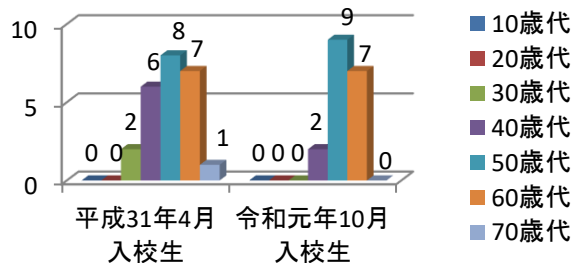

一 口 メ

年齢別入校者数(年代別)

応募者の状況は、

	31年4月	1年10月
応募倍率	1.1倍	0.7倍
平均年齢	55.5歳	58.4歳
年齢	36歳～70歳	45歳～75歳

入校生の状況は、

	31年4月	1年10月
平均年齢	54.0歳	57.1歳
年齢	36歳～70歳	45歳～66歳
男女比	17:7	13:5

◇取得できる資格等

- ☐ 受検資格: 特になし
- ☐ 関連資格: 技能検定2級
  「内装仕上げ施工」「表装」(国家試験)