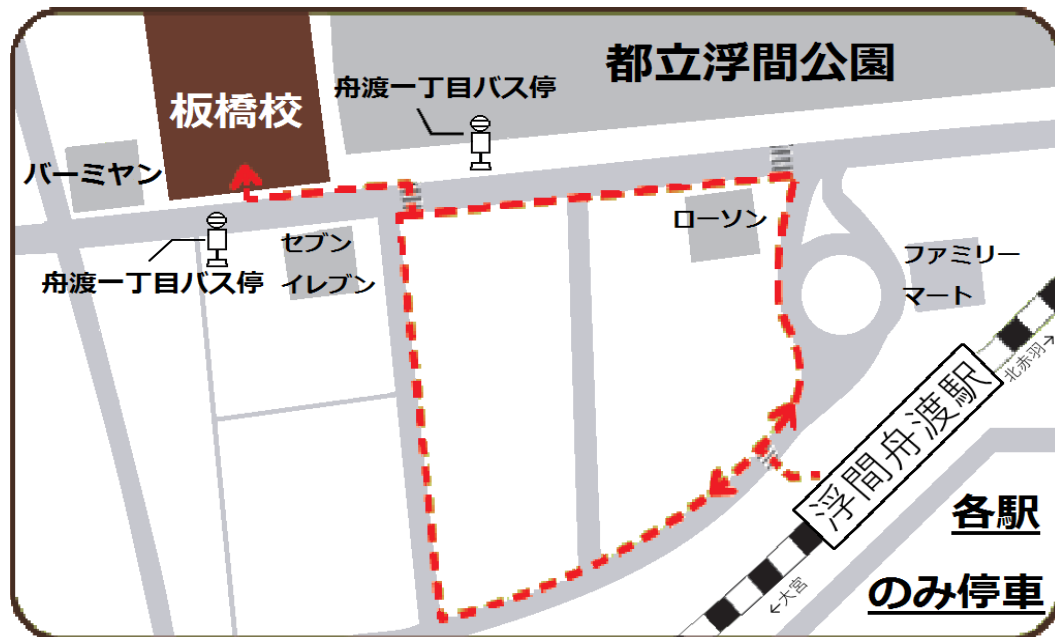

### 7. 募集人員

9 名 (追加募集開始時)

※現在の募集人員の更新状況は、右記の二次元コードから確認できます。

板橋校のキャリアアップ講習については、当校のHPをご覧ください。

アドレス:<https://www.hataraku.metro.tokyo.lg.jp/vsdc/itabashi/index.html>

8. 使用ソフト : Illustrator2021/CC25・Photoshop Elements2021

## 【東京都立中央・城北職業能力開発センター板橋校人材育成プラザ案内図】