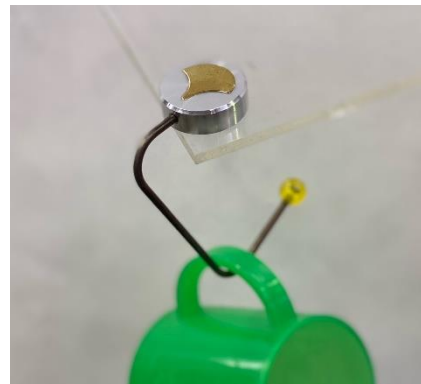

## 機械加工科ものづくり体験

◆日時◆ **全日程、午前午後の2回**

**12月26日(日)、27日(月)** ①9:30~12:15 ②13:30~16:15

◆定員◆ 各回5名

◆服装◆ 動きやすく、汚れてもいい服装

◆申し込み方法◆

12月24日(金)までに、お電話にて申し込みください。

申込時に製作したい番号を選んでもらいます。

①キーホルダー ②真ちゅう製ハンコ ③バックハンガー

①名前文字入れキーホルダー ②真ちゅう製ハンコ

③イチヨウ模様入りバックハンガー

※①②は好きな文字を入れて作ります。

体験入校で製作した物は記念にお持ち帰りいただけます！

随時個別見学もできます！ぜひお問い合わせください！

お問い合わせはこちら

板橋校