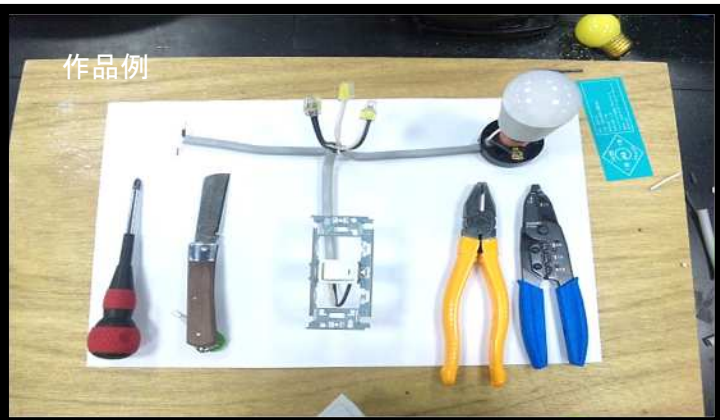

ものづくり教育支援プログラム「高校生向け実習講座」

電気設備技術科 体験イベントのご案内

作品例

講座名

机の上でできる 電気配線体験講座

あたりまえに使っている電気。実は当たり前じゃないんです。電気工事をするには資格が必要です。自宅の電気に興味を持って電気工事の入り口を、ぜひ体験してみてください！

第1回

7/25 火

第2回

12/26 火

実施時間：いずれも13：30～16：00（集合時間 13：30）

参加費：無料

対象者：高校生等（高校生、当校に入校を検討されている方、進路が決まっていない方、進路を迷っている方、ものづくり分野への就業を検討されている若年者）

募集定員：5名（先着順）

申込方法は裏面をご覧ください

※荒天、災害等によっては、中止となる場合があります。

東京都立多摩職業能力開発センター府中校