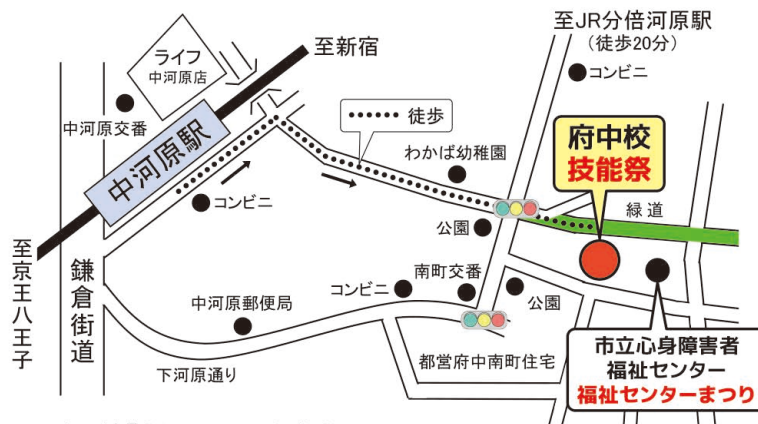

## 東京都立多摩職業能力開発センター 府中校

〒183-0026 府中市南町4-37-2  
TEL 042-367-8201

府中校

検索

府中校ホームページ QRコード→

京王線「中河原」駅下車 徒歩10分  
府中市コミュニティバス「ちゅうバス」  
南町・四谷循環よつや苑西ルート  
「南町交番東」下車すぐ

お車での来場は  
ご遠慮ください