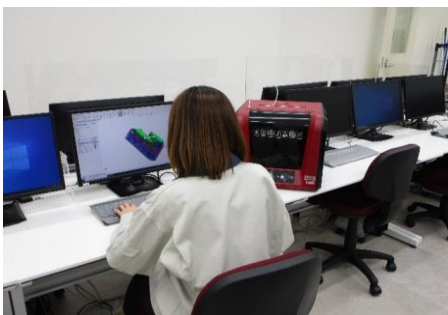

3DCAD・CAM実践科

3DCADによるモデリング 3Dプリンタなどの操作

① 7/ 4(土)	時間はいずれも 9:45~11:45	⑥ 8/10(月)	時間はいずれも 9:45~11:45
② 7/11(土)		⑦ 8/19(水)	
③ 7/15(水)		⑧ 8/26(水)	
④ 7/18(土)		⑨ 9/ 9(水)	
⑤ 7/31(金)		⑩ 9/12(土)	
	⑪ 9/19(土)