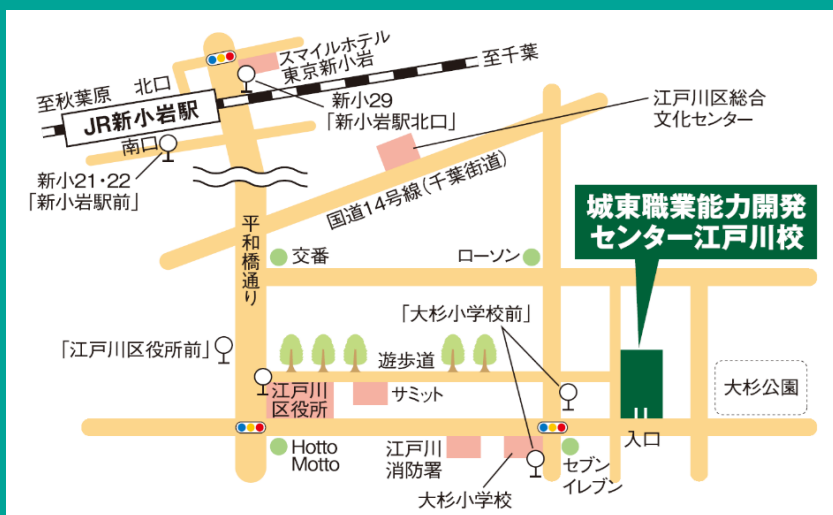

受講無料の職業訓練

まずは見学会へ!

来てくりっ!

4月23日、5月7日・14日・21日

※いずれも木曜日、午後2時開始

クリーンスタッフ養成科

グリーンエクステリア科

※2026年7月入校生での介護実践科の募集はございません。

- 午後2時までに、江戸川校へ直接お越しください。
- **事前申込み不要**です。手ぶらでお越しいただけます。
- お子様連れの方も、どうぞ気兼ねなくお越しください。
- 所要時間は1時間ほどです。(2科目の見学も大歓迎!)
- ご都合の合わない方には、別日程で**オープンキャンパス**も行っていきます。詳細は、右のQRコードよりご覧ください。

江戸川校
ホームページ

オープン
キャンパス

交通案内

- JR新小岩駅 北口から
都バス 新小29系統 葛西駅前行
「大杉小学校前」下車 徒歩2分
- JR新小岩駅 南口から
都バス 新小21系統 西葛西駅前行
新小22系統 葛西駅前行
「江戸川区役所前」下車 徒歩8分

150秒でわかる!
江戸川校

お問い合わせ: 03-5607-3681
都立城東職業能力開発センター江戸川校
〒132-0021 東京都江戸川区中央2-31-27

クリーンスタッフ養成科(3か月コース)

ハウスクリーニング・ビルクリーニングのクリーンスタッフとしての知識や技術を習得します。

動画も見てね!

主な就職先

大手ビルメンテナンス会社
ハウスクリーニング会社 など

取得を目指す資格