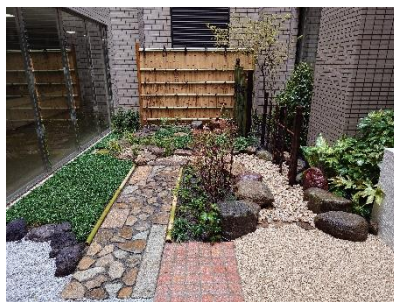

ビルクリーニング技能検定(3級)

グリーンエクステリア科(6か月コース)

造園・外構・植物・剪定等の技術及び技能を習得します。
屋上緑化などについても学びます。

動画も見てね!

VR動画もあるよ!

主な就職先

造園業、造園土木業、
公園管理、エクステリア関連

取得できる受験資格