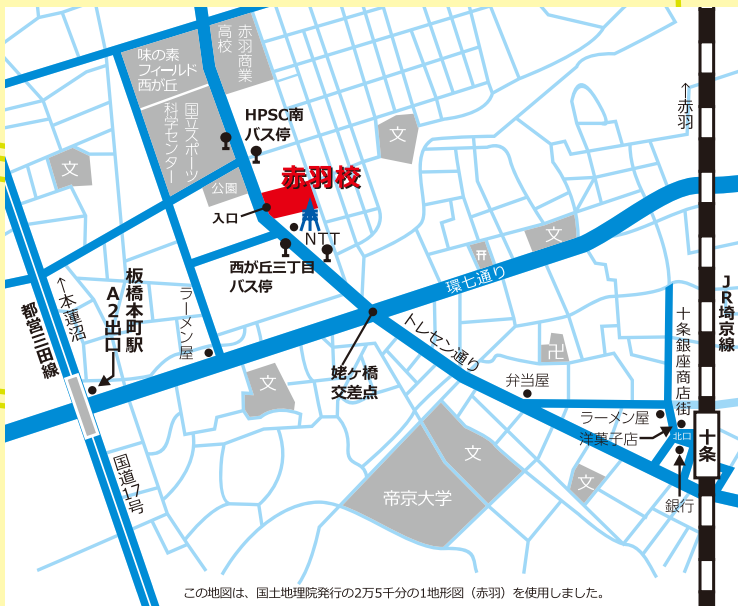

模擬店

ヨーヨー&スーパーボールすくい

パン 協賛 スワンベーカリー

やきとじ・フランクフルト等

協賛 北区商店街
フレッシュフーズ(浮間中央商店街)

寝具製作実演

協賛 東京都寝具技能士会

東京都立中央・城北
職業能力開発センター赤羽校
〒115-0056 北区西が丘三丁目7番8号
TEL: 03-3909-8333

- ・JR十条駅 徒歩15分
- ・都営三田線 板橋本町駅 徒歩12分
- ・JR赤羽駅から国際興業バス 王子駅行き 西が丘三丁目下車 徒歩2分

技 能 祭

広げよう
明日につなげる
技能の輪

先着300名様に
苗木プレゼント!!

- ・ライラック (50本)
- ・こでまり (100本)
- ・ブルーベリー (150本)

お一人様
1本限り!

工作教室

LEDで光る★
ホワイトクリスマスツリー