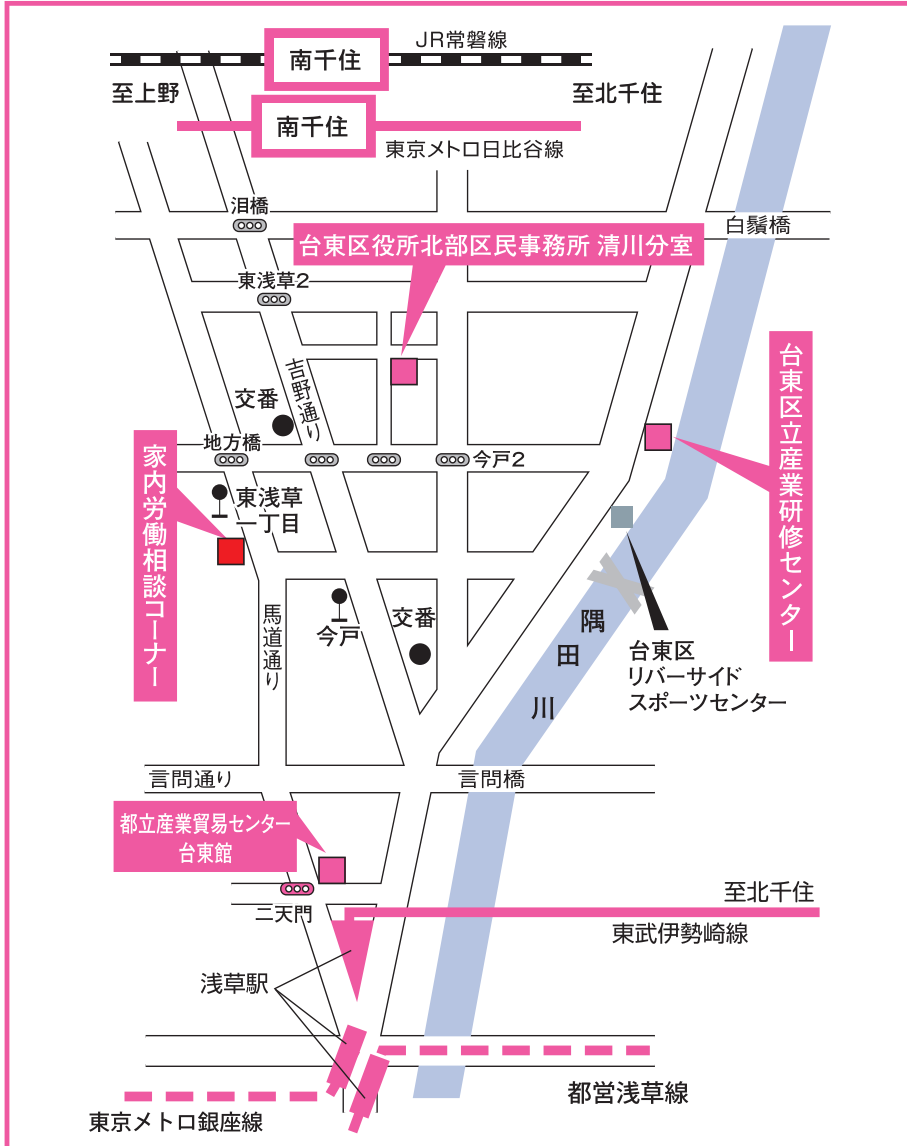

東京都家内労働相談コーナーのご案内

交通

- 東京メトロ銀座線
- 都営浅草線
- 東武伊勢崎線

浅草駅下車
徒歩 15分

都バス

- 東42甲 南千住行

→ 「今戸」下車
徒歩 2分

- 草64 池袋東口行

→ 「東浅草1丁目」下車
徒歩 1分

インターネット

東京都のホームページ<TOKYO はたらくネット>へアクセスしてください。

TOKYO はたらくネット
「履物家内労働者の仕事情報」

<https://www.hataraku.metro.tokyo.lg.jp/shigoto/kanai/index.html>

職人をお探しの製靴関係の事業所の方は、職人募集の情報を家内労働相談コーナーへお寄せください。
FAX番号 03-3871-4550