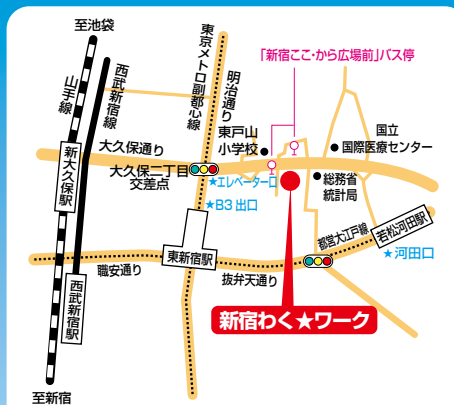

アクティブシニア就業支援センター一覽

あなたの身近にある仕事探しの窓口はこちら!お気軽にご相談ください。 ※開所状況・対象地域は異なりますので、各センターへご確認ください。

新宿 新宿わく☆ワーク

☎03-5273-4510
 利用時間：月～金曜日 9:00～17:00
 〒160-0022
 新宿区新宿 7-3-29
 新宿ここから広場 しごと棟 5階

東京メトロ副都心線、都営大江戸線「東新宿駅」エレベーター口徒歩7分/B3出口徒歩8分
 都営大江戸線「若松河田駅」河田口徒歩10分

東急大井町線「下神明駅」徒歩2分
 JR、東急、りんかい線「大井町駅」徒歩10分

対象地域
 利用者：東京都
 企業：東京都

大田 大田区いきいきしごとステーション

☎03-5713-3600
 利用時間：月～金曜日 9:00～17:00
 〒144-0051
 大田区西蒲田 7-49-2
 大田区社会福祉センター7階

JR京浜東北線「蒲田駅」西口徒歩3分
 東急多摩川線・池上線「蒲田駅」徒歩3分

対象地域
 利用者：国内
 企業：国内