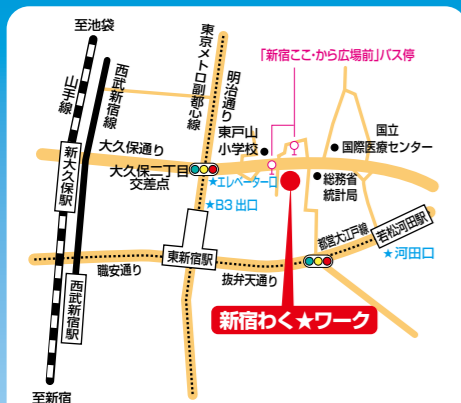

### 所在地一覧

# アクティブシニア就業支援センター一覧

お近くのセンターへお気軽にご相談ください。※開所状況・対象地域は各センターで異なります。

**新宿** **新宿わく☆ワーク**  
☎03-5273-4510

利用時間：月～金曜日 9:00～17:00  
〒160-0022  
新宿区新宿 7-3-29  
新宿ここから広場 しごと棟 5階

東京メトロ副都心線、都営大江戸線「東新宿駅」  
エレベーター口徒歩7分/B3出口徒歩8分  
都営大江戸線「若松河田駅」河田口徒歩10分