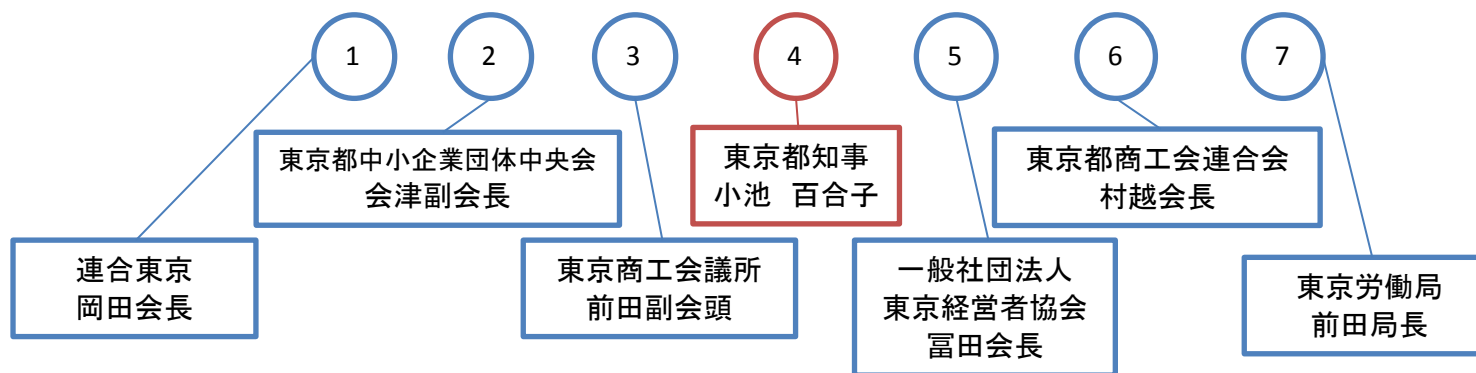

資料3

公労使による「新しい東京」実現会議
共同宣言・フォトセッション 案内図

(7階ホール 南側)

産業労働局
平成31年2月1日(金)

大会議場側
(南側)入口

プレス

関係者