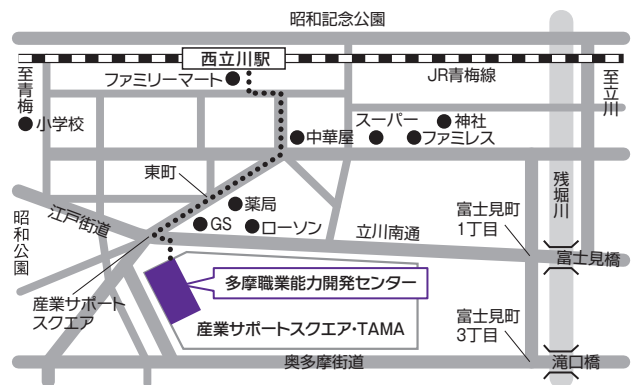

多摩職業能力開発センター ☎042-500-8700

管轄 多摩地域市町村

- 〒196-0033 昭島市東町3-6-33
- ●JR青梅線/西立川駅下車……徒歩7分

この手引きは、東京都産業労働局雇用就業部ホームページからご覧いただけます。
TOKYOはたらくネット <http://www.hataraku.metro.tokyo.lg.jp/jinzai/ikusei/kunren-josei>

トップページ → 企業の人材確保・育成 → 人材育成の支援
→ 社内型スキルアップ助成金・民間派遣型スキルアップ助成金