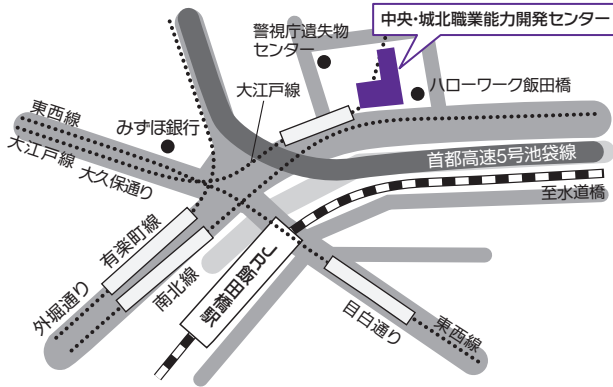

〈問い合わせ先及び申請先〉

企業・団体の所在地を管轄する職業能力開発センターにお問い合わせください。

中央・城北職業能力開発センター ☎03-5800-2611

管轄 千代田区、新宿区、文京区、中野区、杉並区、
地域 豊島区、北区、板橋区、練馬区

- 〒112-0004 文京区後楽1-9-5
- JR総武線・東京メトロ/飯田橋駅下車……徒歩5分
- 都営大江戸線/飯田橋駅下車 C2……徒歩1分

城南職業能力開発センター ☎03-3472-3411