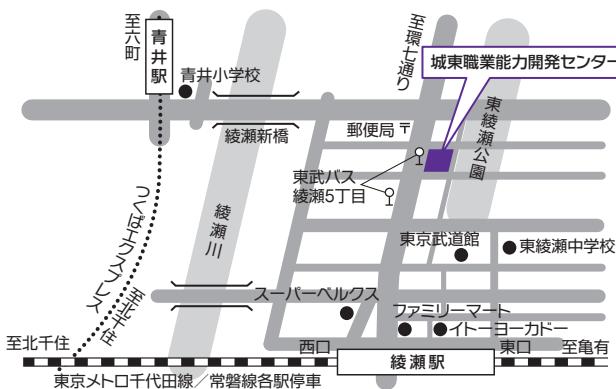

管轄 港区、品川区、目黒区、大田区、世田谷区、
地域 渋谷区、島しょ町村

- 〒140-0002 品川区東品川3-31-16
- 京浜急行線/青物横丁駅下車……徒歩10分
- りんかい線/品川シーサイド駅下車出口A……徒歩2分

城東職業能力開発センター ☎03-3605-6147

管轄 中央区、台東区、墨田区、江東区、荒川区、
地域 足立区、葛飾区、江戸川区

- 〒120-0005 足立区綾瀬 5-6-1
- 東京メトロ千代田線/綾瀬駅下車西口……徒歩8分
- つくばエクスプレス/青井駅下車A2……徒歩12分