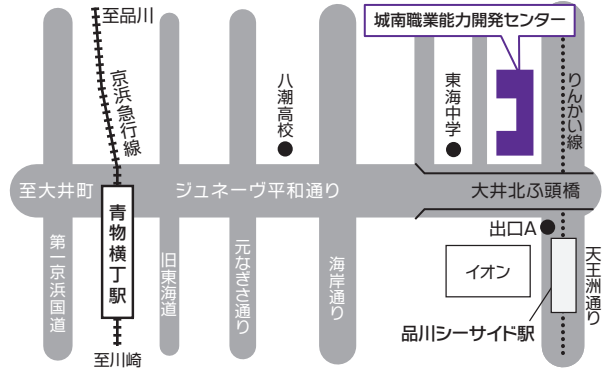

城南職業能力開発センター ☎03-3472-3411

管轄 港区、品川区、目黒区、大田区、世田谷区、
地域 渋谷区、島しょ町村

- 〒140-0002 品川区東品川3-31-16
- ●京浜急行線/青物横丁駅下車……徒歩10分
- ●りんかい線/品川シーサイド駅下車出口A……徒歩2分